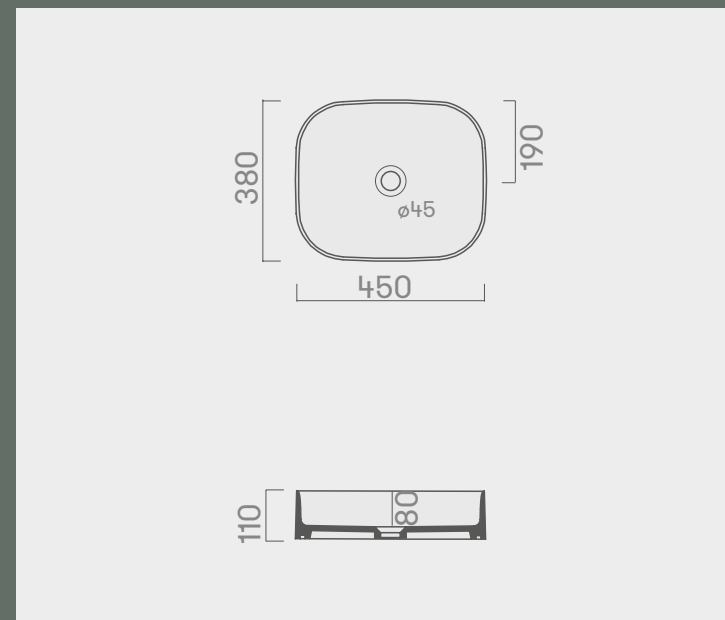

Waschbecken **SIWA**

Aufsatzwaschtisch matt ohne
Armaturenplatte 45X38 cm kg. 9.

INKBT_LASIW45_INTRE

INKBT_LASIW45_TRATTI

INKBT_LASIW45_SEGNI

PREIS € 700,00