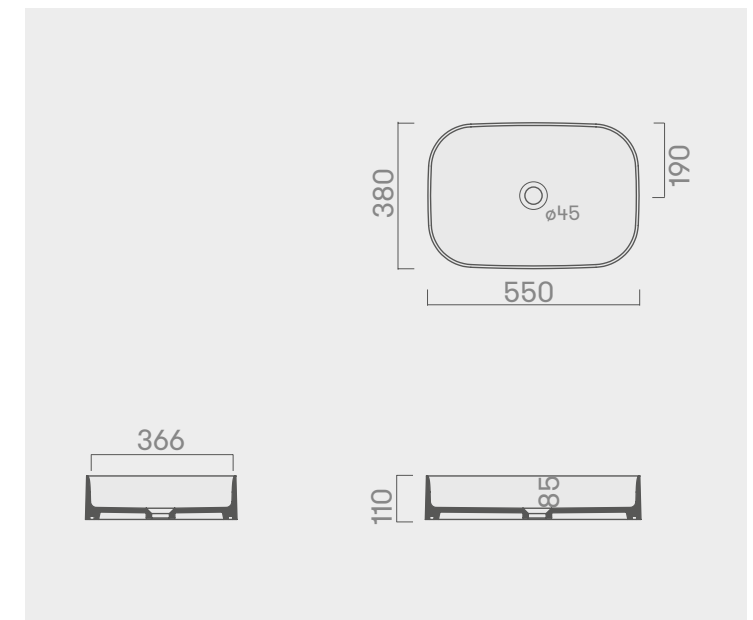

INKBT_LASIW45_SEGNI

PREIS € 700,00

Waschbecken **SIWA**

Aufsatzwaschtisch matt ohne
Armaturenplatte 55X38 cm kg. 9.

Abziehbild **Intrecci**

INKBT_LASIW55_INTRE

Abziehbild **Tratti**

INKBT_LASIW55_TRATTI

Abziehbild **Segni**

INKBT_LASIW55_SEGNI

PREIS € 700,00

Waschbecken **NUBRA**

Aufsatzwaschtisch matt ohne
Armaturenplatte ø38 cm kg. 6,5.

Abziehbild **Intrecci**

INKBT_LANUB_INTRE

Abziehbild **Tratti**