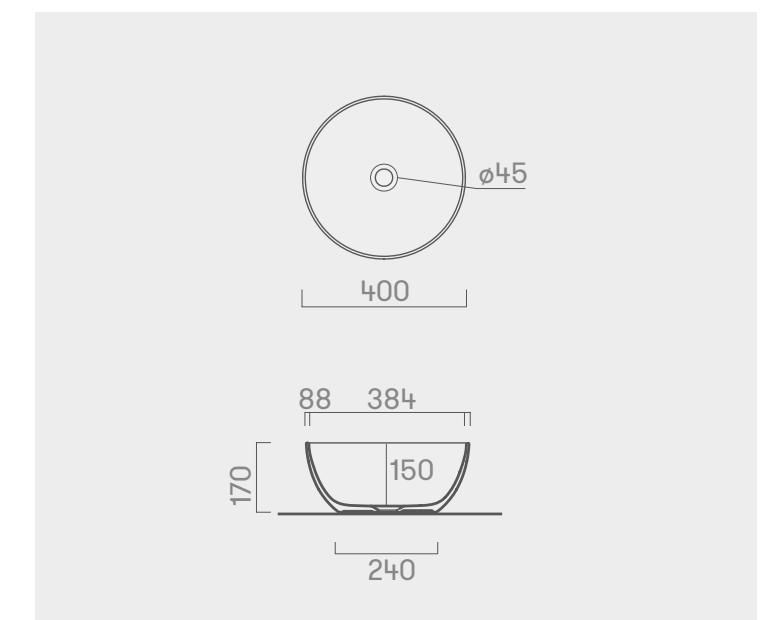

Waschbecken **CRESCENT**

Aufsatzwaschtisch matt ohne
Armaturenplatte ø45 cm kg. 6,5.

INKBT_LACRE_INTRE

INKBT_LACRE_TRATTI

INKBT_LACRE_SEGNI

PREIS € 672,00