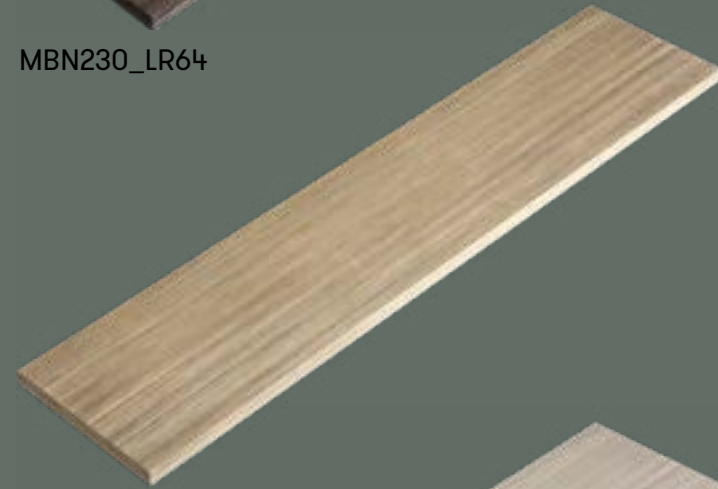

MBN230_LR65