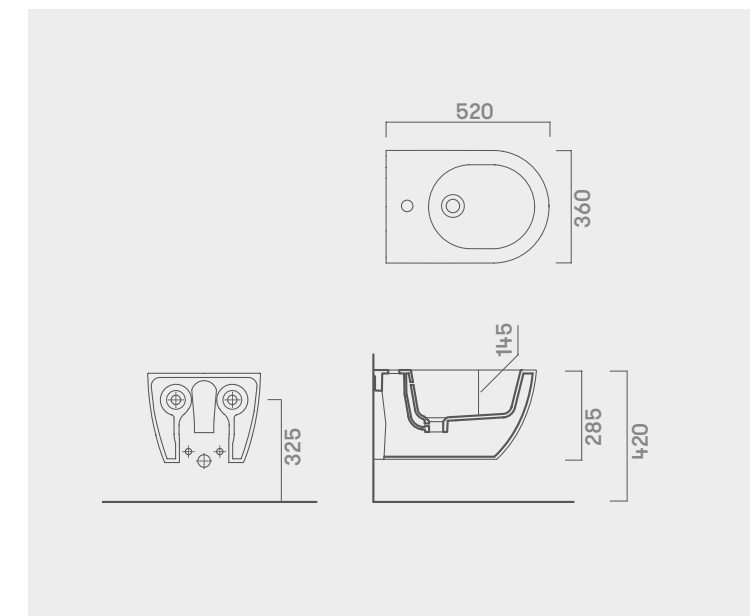

Hängende Sanitärkeramik **CRESCENT**

Wand-WC CRESCENT matt OHNE BRÜCKE
52×36 cm - Kg.23,8.
Einschließlich Befestigungsschrauben

Abziehbild **Intrecci**

INKBT_VSCRE_INTRE

Abziehbild **Tratti**

INKBT_VSCRE_TRATTI

Abziehbild **Segni**

INKBT_VSCRE_SEGNI

PREIS € 750,40

Hängende Sanitärkeramik **CRESCENT**

Einloch-Wandbidet CRESCENT matt
52×36 cm - Kg.21,5.
Einschließlich Befestigungsschrauben

Abziehbild **Intrecci**

INKBT_BSCRE_INTRE

Abziehbild **Tratti**

INKBT_BSCRE_TRATTI

Abziehbild **Segni**

INKBT_BSCRE_SEGNI

PREIS € 750,40

EXTRA SLIM WC-COVER
Extra schlanker WC-Cover aus Duroplast,
Scharnier mit Absenkautomatik.
Schnellspannvorrichtung kg. 2.1.

INKBT_SEDSOFTC_CRE

PREIS € 268,80