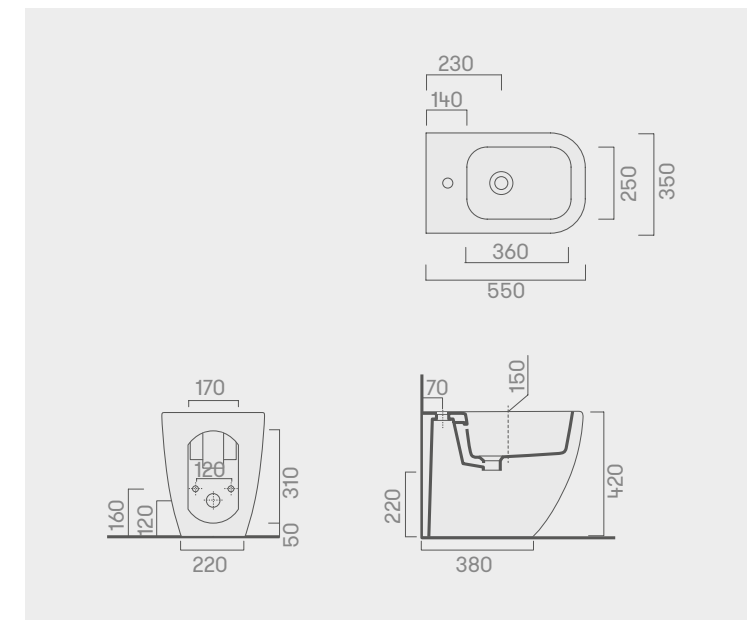

PREIS € 268,80