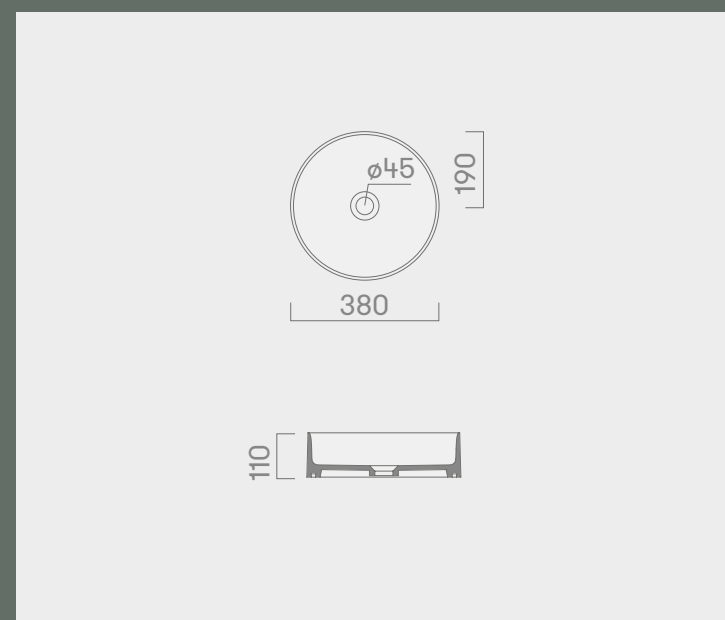

Waschbecken **NUBRA**

Aufsatzwaschtisch matt ohne
Armaturenplatte ø38 cm kg. 6,5.

INKBT_LANUB_INTRE

INKBT_LANUB_TRATTI

INKBT_LANUB_SEGNI

PREIS € 672,00