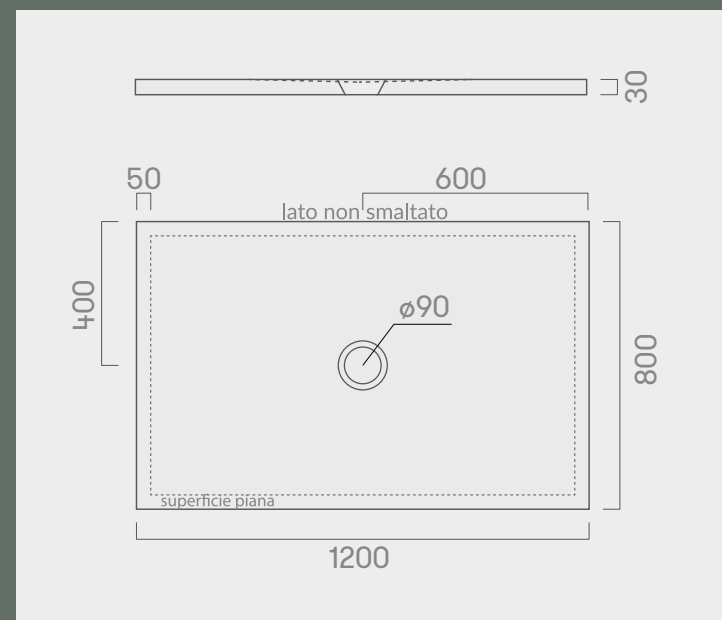

INKBT_PILETCC_1

PREIS € 145,60 (mit dekor)

INKBT_PILETCC_2

PREIS € 123,20 (neutral)