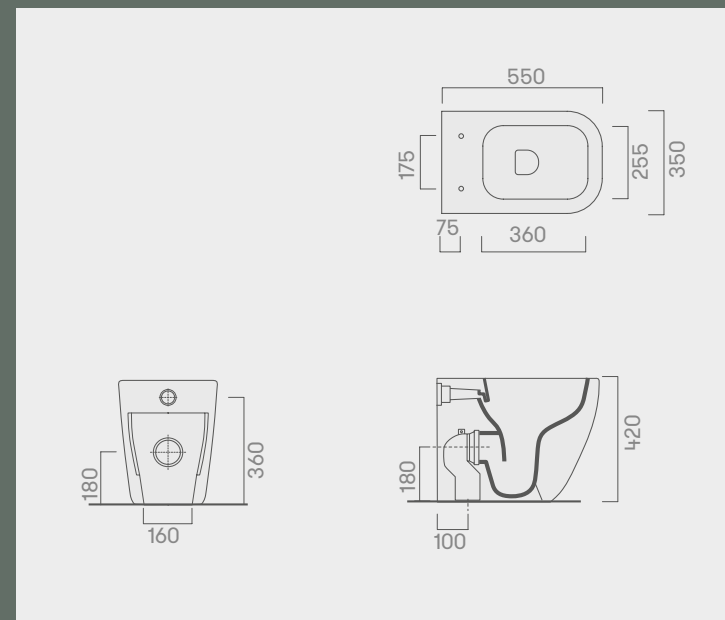

INKBT_VTGED_INTRE

Abziehbild **Tratti**

INKBT_VTGED_TRATTI

Abziehbild **Segni**

INKBT_VTGED_SEGNI

PREIS € 750,40

Boden-Sanitärkeramik

GEDI