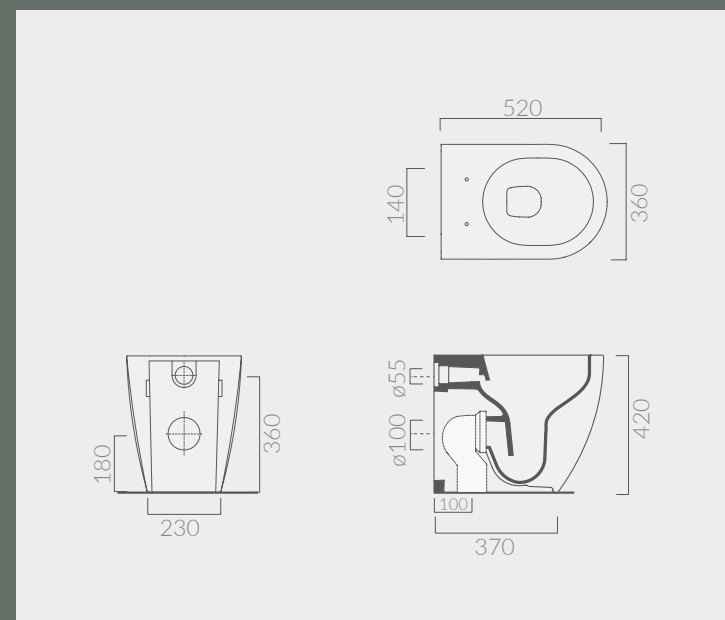

Boden-Sanitärkeramik
CRESCENT

CRESCENT mattes bodenstehendes WC mit
Universalabfluss S/P OHNE BRÜCKE
52×36 cm - Kg.31.

PREIS € 700,00