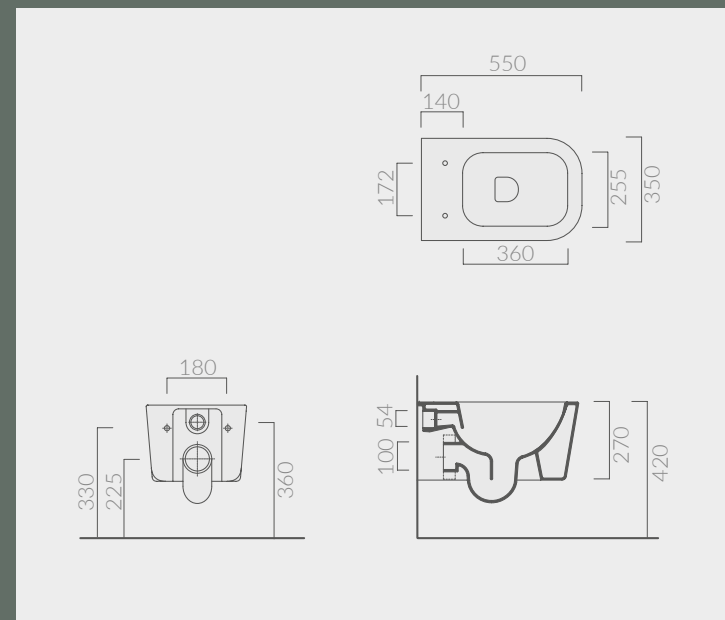

Abziehbild **Tratti**

INKBT_VSGED_TRATTI

Abziehbild **Segni**

INKBT_VSGED_SEGNI

PREIS € 750,40

Hängende Sanitärkeramik **GEDI**

Einloch-Wandbidet GEDI matt
55×35 cm - Kg.19.
Einschließlich Befestigungsschrauben