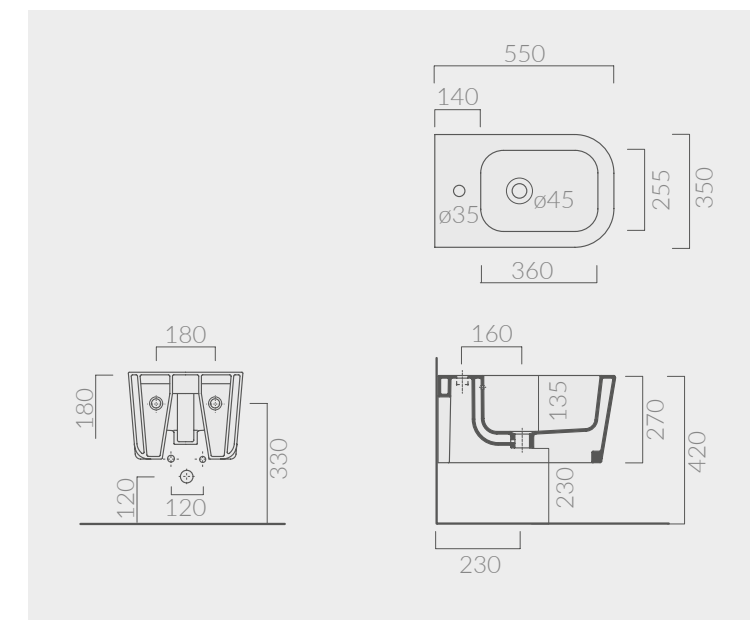

Hängende Sanitärkeramik **GEDI**

Einloch-Wandbidet GEDI matt
55×35 cm - Kg.19.
Einschließlich Befestigungsschrauben

Abziehbild **Intrecci**

INKBT_BSGED_INTRE

Abziehbild **Tratti**

INKBT_BSGED_TRATTI

Abziehbild **Segni**

INKBT_BSGED_SEGNI

PREIS € 750,40

EXTRA-SLIM WC-COVER
Extra schlanker duroplastischer WC-
Cover, Scharnier mit Absenkautomatik.
Schnellspannvorrichtung kg. 2.1.

INKBT_SEDSOFTC_GED

PREIS € 268,80