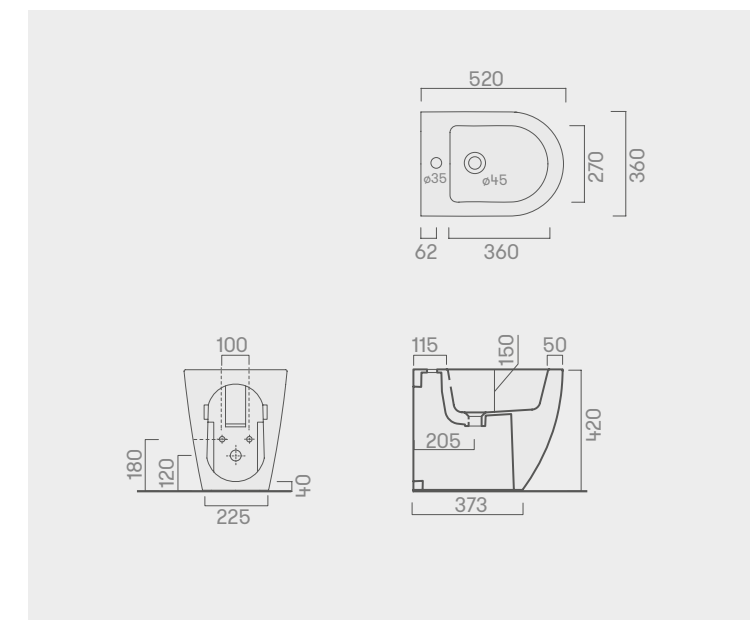

INKBT_SEDSOFTC_CRE

PREIS € 268,80

Hängende Sanitärkeramik **GEDI**

Wandhängende Toilette GEDI matt und
spülrandlos 55×35 cm, Kg.23.
Einschließlich Befestigungsschrauben

Abziehbild **Intrecci**

INKBT_VSGED_TRATTI