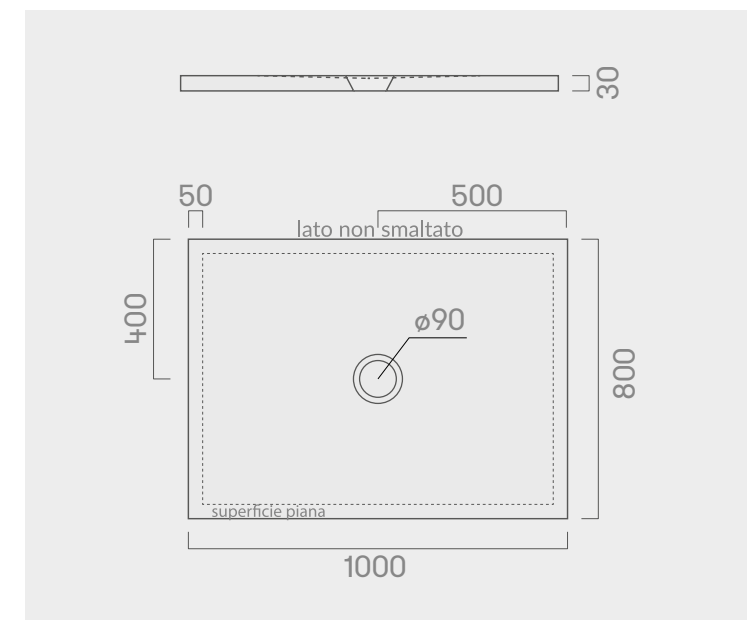

Hängende Sanitärkeramik **CRESCENT**

Wand-WC CRESCENT matt OHNE BRÜCKE
52×36 cm - Kg.23,8.
Einschließlich Befestigungsschrauben

Abziehbild **Intrecci**

INKBT_VSCRE_INTRE

Abziehbild **Tratti**

INKBT_VSCRE_TRATTI