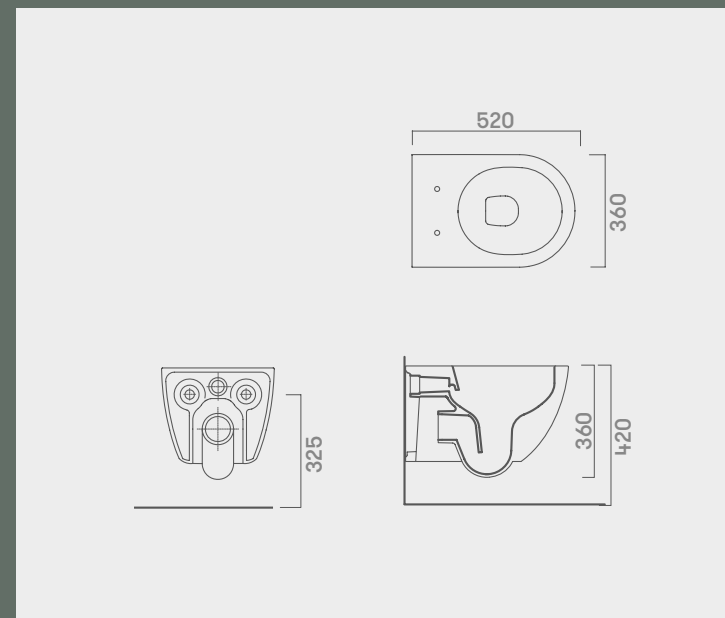

Hängende Sanitärkeramik **CRESCENT**

Wand-WC CRESCENT matt OHNE BRÜCKE
52×36 cm - Kg.23,8.
Einschließlich Befestigungsschrauben

Abziehbild **Intrecci**

INKBT_VSCRE_INTRE

Abziehbild **Tratti**

INKBT_VSCRE_TRATTI

Abziehbild **Segni**

INKBT_VSCRE_SEGNI

PREIS € 750,40

Hängende Sanitärkeramik **CRESCENT**

Einloch-Wandbidet CRESCENT matt
52×36 cm - Kg.21,5.
Einschließlich Befestigungsschrauben

Abziehbild **Intrecci**

INKBT_BSCRE_INTRE

Abziehbild **Tratti**

INKBT_BSCRE_TRATTI

Abziehbild **Segni**

INKBT_BSCRE_SEGNI

PREIS € 750,40

EXTRA SLIM WC-COVER
Extra schlanker WC-Cover aus Duroplast,
Scharnier mit Absenkautomatik.
Schnellspannvorrichtung kg. 2.1.

INKBT_SEDSOFTC_CRE

PREIS € 268,80