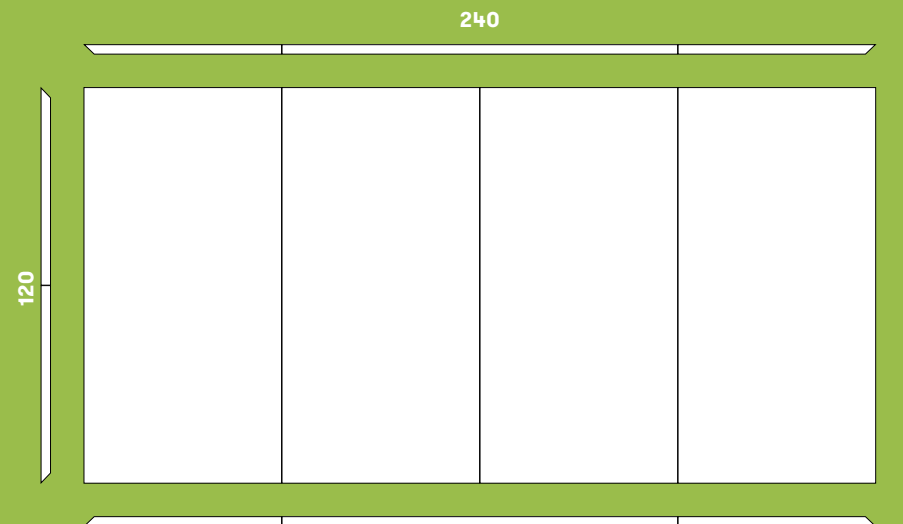

Zusammenstellung von 6 Paneelen:
4 Tafeln im Format 60X60 cm +
2 Paneelen im Format 60X120 cm +
Standard-/Hintergrundbeleuchtung
Linear- und Winkelprofilsatz
(bei Bestellung anzugeben)
Gesamtgröße der Module: 120X240 cm

ZETA

Zusammenstellung von 8 Paneelen 60X120 cm +
Standard-/Hintergrundbeleuchtung
Linear- und Winkelprofilsatz
(bei Bestellung anzugeben)
Gesamtgröße der Module: 240X240 cm

PREIS € 1927,00

240

240

ÖFFENTLICHER PREIS: OHNE MWST.
TRANSPORT: ab Werk
LIEFERZEIT: 15 Tage ab Auftragsbestätigung

OMEGA

Zusammenstellung von 16 Paneelen 60X60 cm
+ Standard-/Hintergrundbeleuchtung
Linear- und Winkelprofilsatz
(bei Bestellung anzugeben)
Gesamtgröße der Module: 240X240 cm

PREIS € 1927,00

240

240

BOISERIE

Boiserie bestehend aus 4 Paneelen
60X120 cm +
Standard-/Hintergrundbeleuchtung
Linear- und Winkelprofilsatz
(bei Bestellung anzugeben)
Gesamtgröße der Module: 240X120 cm

PREIS € 1010,00

Boiserie bestehend aus 5
Paneelen 60X120 cm +
Standard-/
Hintergrundbeleuchtung
Linear- und Winkelprofilsatz
(bei Bestellung anzugeben)
Gesamtgröße der Module:
300X120 cm