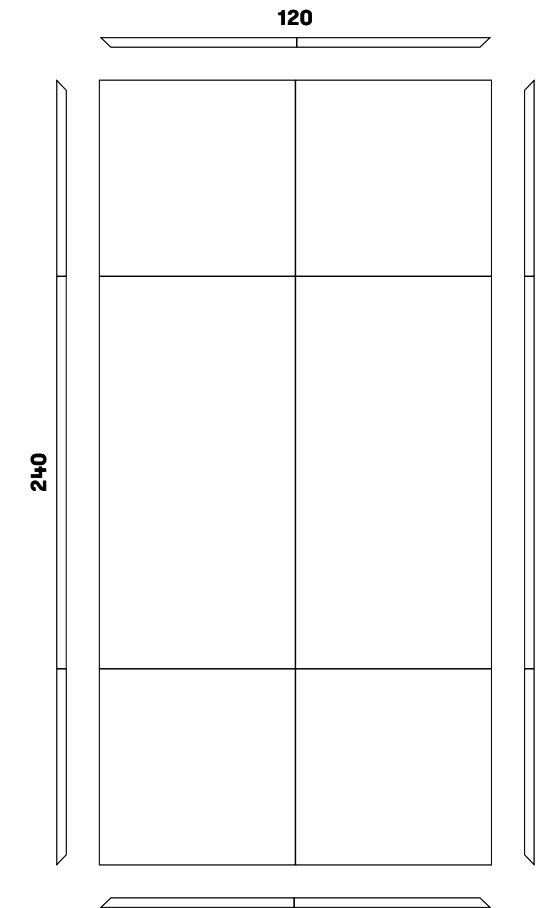

DELTA

Zusammenstellung von 6 Paneelen:
4 Tafeln im Format 60X60 cm +
2 Paneelen im Format 60X120 cm +
Standard-/Hintergrundbeleuchtung
Linear- und Winkelprofilsatz
(bei Bestellung anzugeben)
Gesamtgröße der Module: 120X240 cm

PREIS € 1010,00