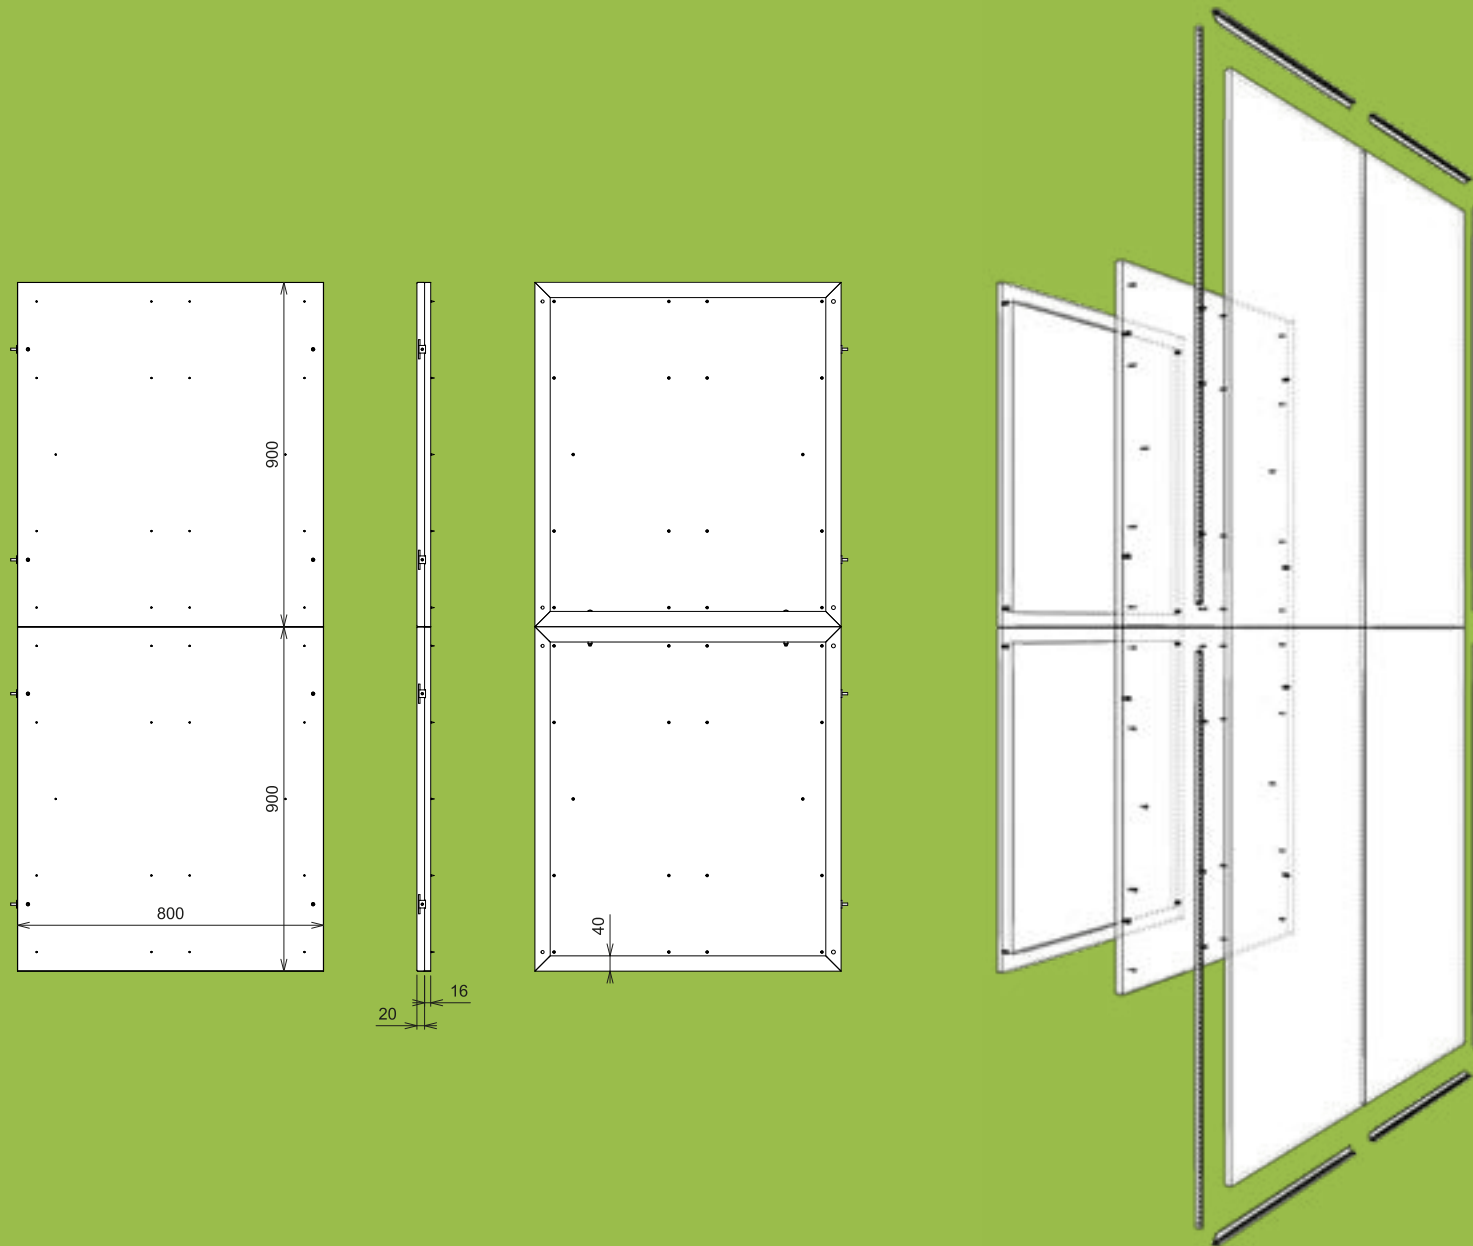

VERANKERUNGSRAHMEN

Metallrahmen zur Befestigung der Lineadeko-Paneele an der Wand mit der Möglichkeit einer LED-Hintergrundbeleuchtung*. Zusammensetzung von 4 Paneelen 60X120 + Rahmen und Verankerungselemente.

PREIS € 350,00

*Inkiostro Bianco liefert die Komponenten für die Hintergrundbeleuchtung nicht, für spezifische Informationen dazu wenden Sie sich bitte an Ihren Vertriebsmitarbeiter.