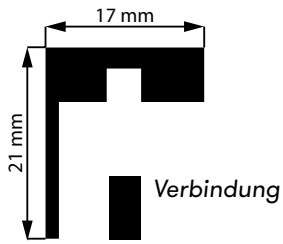

l i n e a d e k o

PANEEL

Größe: **60X120 cm - 60X60 cm**

Gesamtdicke: **15 mm**

Material: **Birkensperrholz**

Verlegung: **geklebt**

Alle nicht standardisierten Formate
(bis zu 3 Metern Länge)
und ihre Preise werden bewertet während
der Projektentwicklung.

Zusammenstellung von 6 Paneelen:
4 Tafeln im Format 60X60 cm +
2 Paneelen im Format 60X120 cm +
Standard-/Hintergrundbeleuchtung
Linear- und Winkelprofilsatz
(bei Bestellung anzugeben)
Gesamtgröße der Module: 120X240 cm

Boiserie bestehend aus 4 Paneelen
60X120 cm +
Standard-/Hintergrundbeleuchtung
Linear- und Winkelprofilsatz
(bei Bestellung anzugeben)
Gesamtgröße der Module: 240X120 cm

PREIS € 1010,00

Boiserie bestehend aus 5
Paneelen 60X120 cm +
Standard-/
Hintergrundbeleuchtung
Linear- und Winkelprofilsatz
(bei Bestellung anzugeben)
Gesamtgröße der Module:
300X120 cm

STANDARDPROFILE

G500089 - Profilstab L.60 cm Schnitt 45° rechts/links - NE60	€ 6,40/pc.	NE60 - Schwarz eloxiert L.60 cm
G500090 - Profilstab L.60 cm Schnitt 45° rechts/links - AT60	€ 6,70/pc.	AT60 - Titan eloxiert L.60 cm
G500091 - Profilstab L.120 cm gerade - NE120	€ 9,40/pc.	NE120 - Schwarz eloxiert L.120 cm
G500092 - Profilstab L.120 cm gerade - AT120	€ 9,80/pc.	AT120 - Titan eloxiert L.120 cm
G500093 - Profilstab L.180 cm gerade - NE180	€ 13,15/pc.	NE180 - Schwarz eloxiert L.180 cm
G500094 - Profilstab L.180 cm gerade - AT180	€ 13,60/pc.	AT180 - Titan eloxiert L.180 cm
G500095 - Profilstab L.305 cm gerade - NE305	€ 21,30/pc.	NE305 - Schwarz eloxiert L.305 cm
G500096 - Profilstab L.305 cm gerade - AT305	€ 22,95/pc.	AT305 - Titan eloxiert L.305 cm