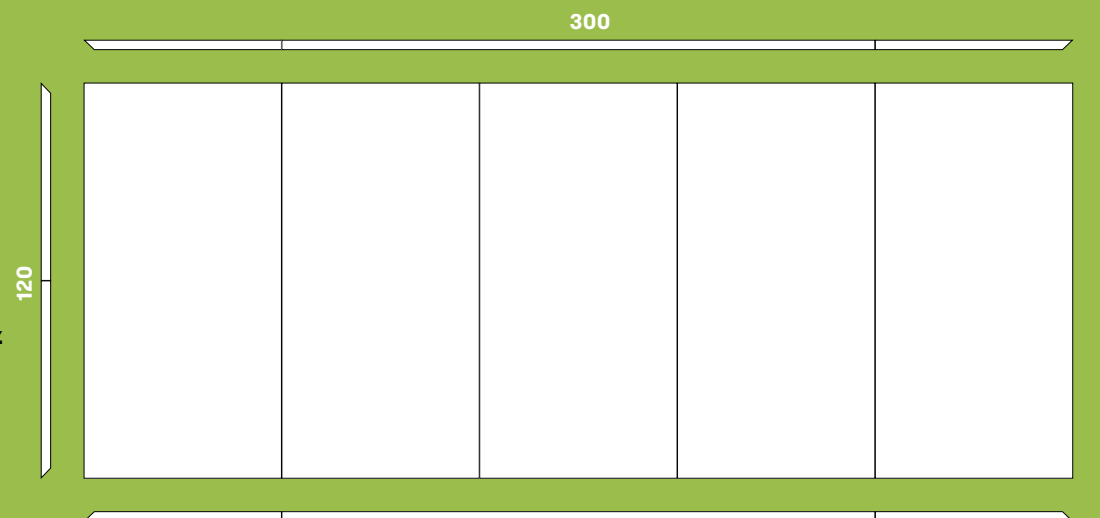

Boiserie bestehend aus 5
Paneelen 60X120 cm +
Standard-/
Hintergrundbeleuchtung
Linear- und Winkelprofilsatz
(bei Bestellung anzugeben)
Gesamtgröße der Module:
300X120 cm

PREIS € 1240,00