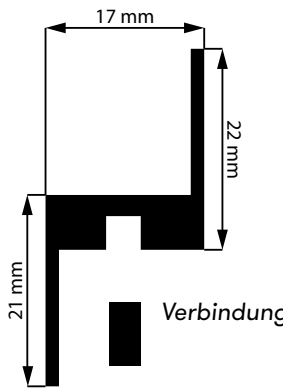

PROFILE-HINTERGRUNDBELEUCHTUNG

G500097 - Beleuchtungsprofilleiste L.60 cm Schnitt 45° rechts/links - NE60	€ 7,30/pc.	NE60 - Schwarz eloxiert L.60 cm
G500098 - Beleuchtungsprofilleiste L.60 cm Schnitt 45° rechts/links - AT60	€ 7,60/pc.	AT60 - Titan eloxiert L.60 cm
G500099 - Profilschiene für Hintergrundbeleuchtung L.120 cm gerade - NE120	€ 10,55/pc.	NE120 - Schwarz eloxiert L.120 cm
G500100 - Profilschiene für Hintergrundbeleuchtung L.120 cm gerade - AT120	€ 10,98/pc.	AT120 - Titan eloxiert L.120 cm
G500101 - Profilschiene für Hintergrundbeleuchtung L.180 cm gerade - NE180	€ 14,10/pc.	NE180 - Schwarz eloxiert L.180 cm
G500102 - Profilschiene für Hintergrundbeleuchtung L.180 cm gerade - AT180	€ 14,80/pc.	AT180 - Titan eloxiert L.180 cm
G500103 - Profilschiene für Hintergrundbeleuchtung L.305 cm gerade - NE305	€ 22,60/pc.	NE305 - Schwarz eloxiert L.305 cm
G500104 - Profilschiene für Hintergrundbeleuchtung L.305 cm gerade - AT305	€ 24,00/pc.	AT305 - Titan eloxiert L.305 cm