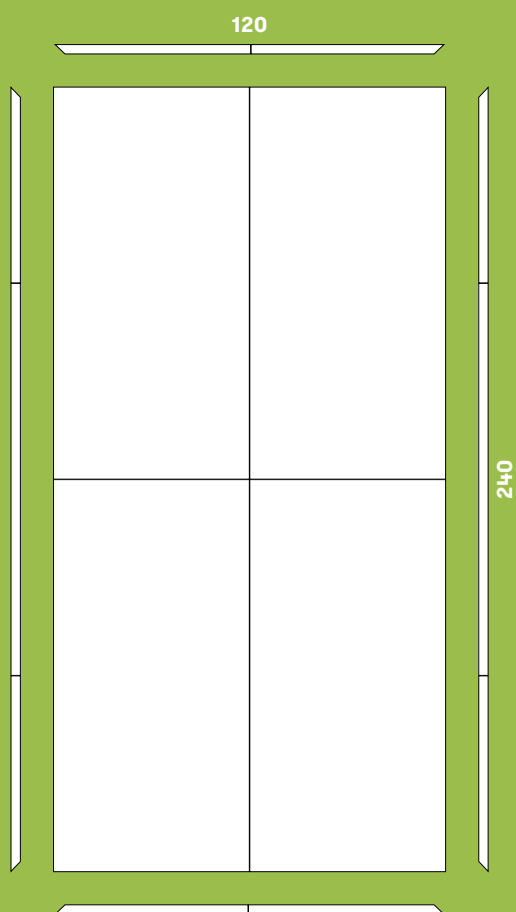

EPSILON

Zusammenstellung von 4 Paneelen 60X120 cm +
Standard-/Hintergrundbeleuchtung
Linear- und Winkelprofilsatz
(bei Bestellung anzugeben)
Gesamtgröße der Module: 120X240 cm

PREIS € 1010,00