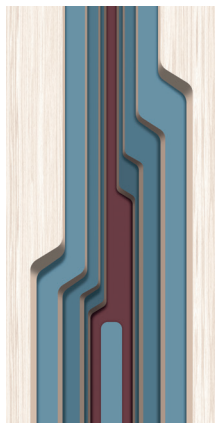

COD: INKILOD22C1M4