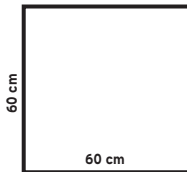

COD: INKDNAE22C2M3

schemi di posa
/ installation diagrams

60x60

60x120

60x60
60x120

LINEADEKO

DIMENSIONI

Dimensions

Pannello

Materiale: multistrati di betulla

Spessore totale: 15 mm

Posa: incollato

Panel

Material: multilayer birchwood

Total thickness: 15 mm

Installation: glued-down

Stelo

Profilo a sezione quadrata / Square profile

12,5 / 15

Lunghezza barre 2.7 ml
Bar length 2.7 ml

profile installation diagram

Spillo

Profilo ad L / L profile

12,5 / 15