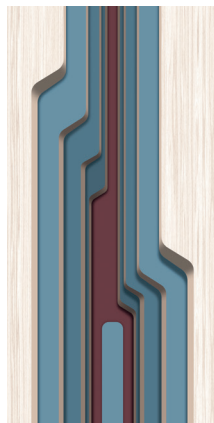

COD: INKILOD22C1M3