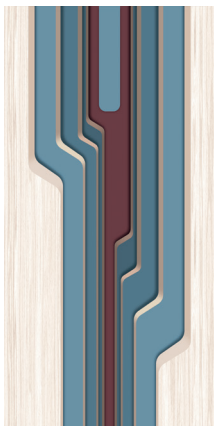

Groove è l'alternanza di chiari e scuri e sfumature che, in architettura, simulano un ritmo di volumi vuoti e pieni che si susseguono a impreziosire la superficie rendendola un vero e proprio elemento di arredo protagonista all'interno dello spazio.

COD: INKOALK22C1M1

COD: INKOALK22C1M2

schemi di posa
/ *installation diagrams*

60x60

60x120

60x60

60x120

Allegro

COD: INKILOD22

designed by Inkiostro Bianco

materiale / material
multistrato di betulla
/ multilayer birchwood
formati / sizes
60x120

scemi di posa
/ installation diagrams

COD: INKILOD22C1M1

COD: INKILOD22C1M2