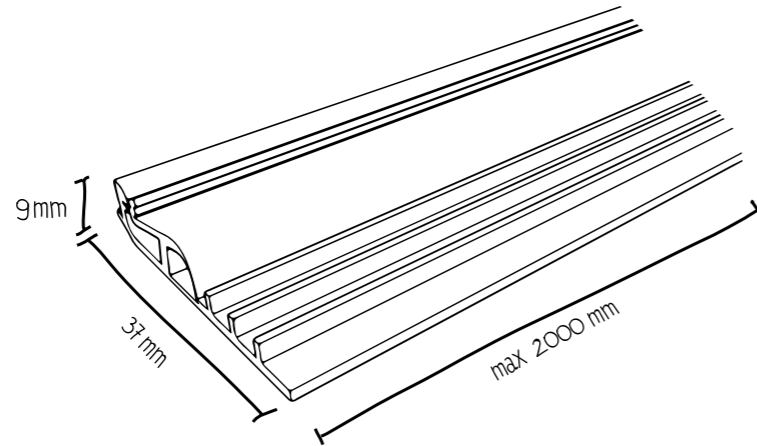

**Scopri in pochi
semplici passaggi
come puoi trasformare
qualsunque ambiente**
In a few steps you can
transform any room.

PROFILO | PROFILE

Comodo e facile da installare il profilo permette di fissare agevolmente la tua Tela su qualsiasi parete. Sono disponibili profili rigidi o flessibili in funzione della morfologia della parete, nei colori bianco o nero.

The profile is comfortable as well as easy to install and allow Tela (Canvas) to be fixed on every wall. According to the type of surface, it is possible to choose between firm and flexible profiles, available in black or white colour.

MATERIALE | MATERIAL

Un tessuto teso in poliestere Made in Italy con caratteristiche di elevata resistenza conferite dall'esclusiva composizione della trama a 110 fili per pollice.

A Made in Italy polyester stretched fabric with very high resistance due to the exclusive weft composition, made up by 110 threads per inch.

GRAFICHE | GRAPHIC DESIGNS

Tantissime le grafiche disegnate da designer e artisti per Inkiostro Bianco tra cui scegliere per essere stampate sul tessuto e rendere unico lo spazio.

It is possible to choose among the many graphic designs created for Inkiostro Bianco by artists and designers. These graphics can be printed on fabric and make the room unique.