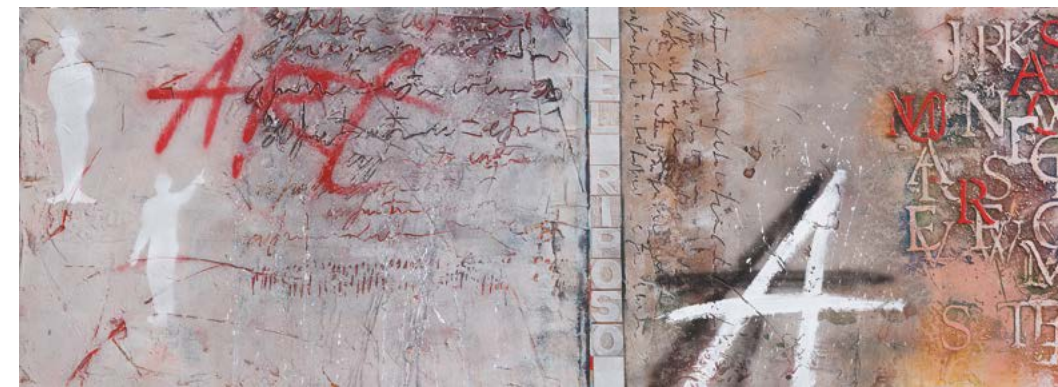

INKUP13

UPSET

GEN//2013

// Artist / Author: Cosimo Andrisano
/// Collection: artists