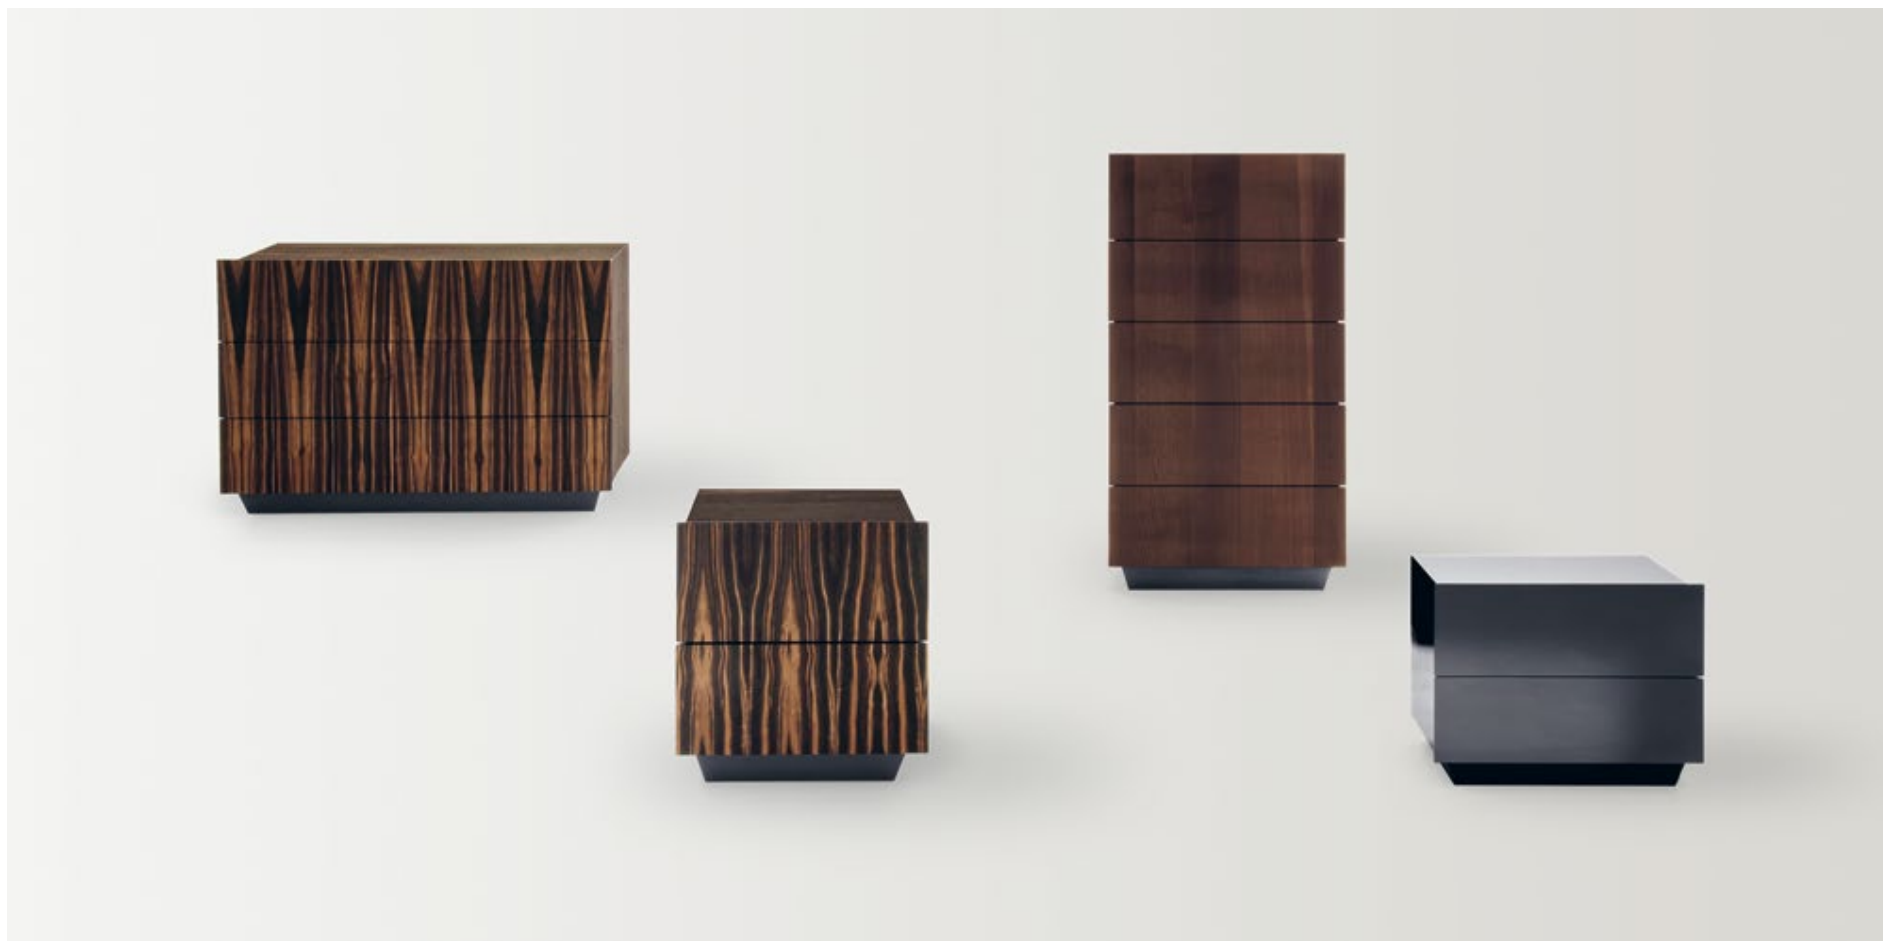

Tosca

Design
Pianca Studio