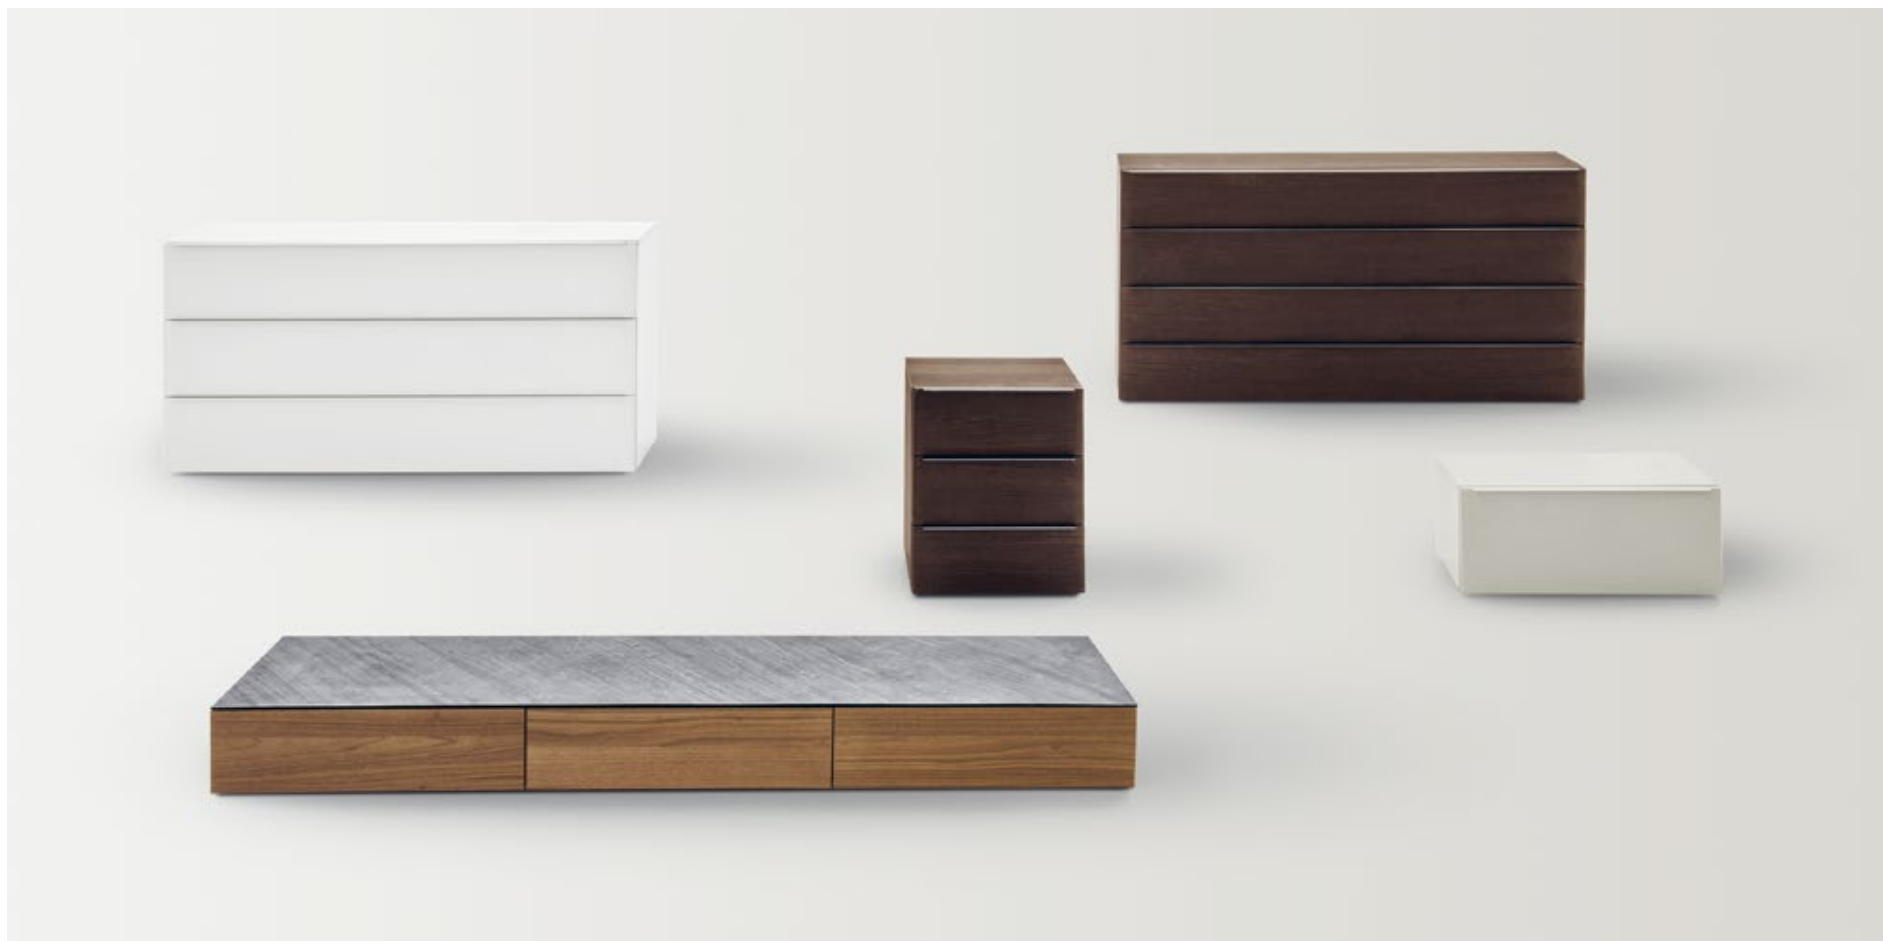

Spazio

Design
Pianca Studio