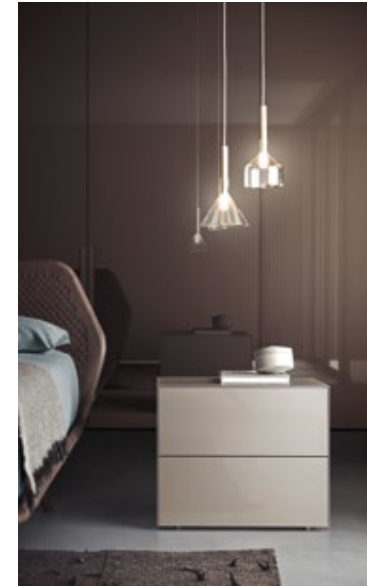

Trama Intreccio letto in pelle Vintage 33, **Norma** modulo cassetti laccato opaco Argilla con apertura push pull, **Servogiro** tavolino laccato opaco Lavagna, **Esse Lounge** poltrona in tessuto Moritz 52.